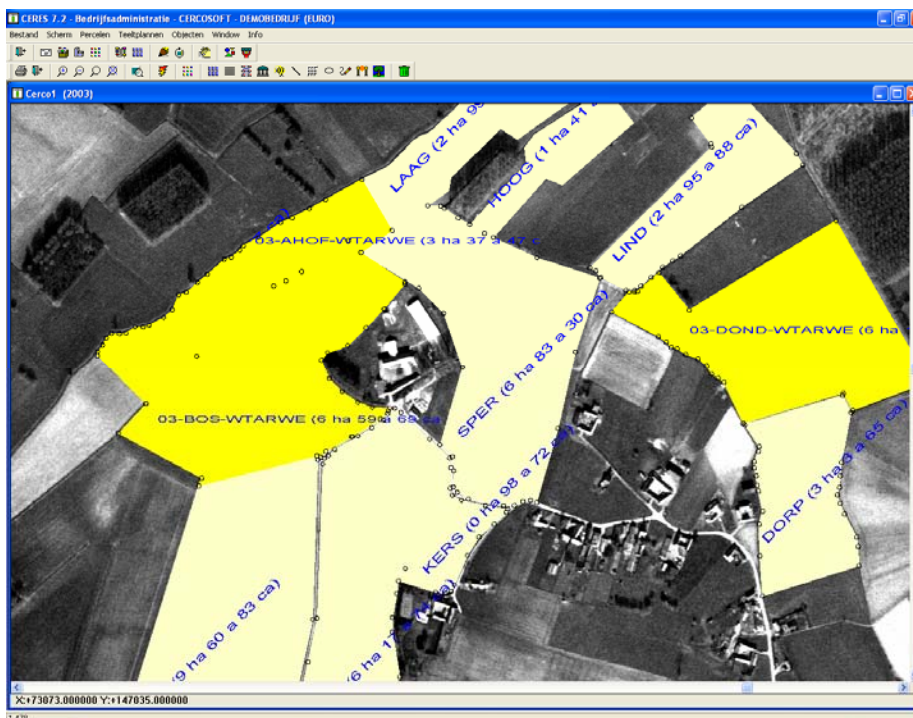

Akkerbouw

CERES perceelsregistratie zorgt voor [een nauwkeurige administratie per gewas, per perceel en per teeltplan](#). Zowel technisch als financieel (gekoppeld aan de bedrijfsboekhouding) zorgt de perceelsregistratie voor gedetailleerde lijsten die een perfect beeld weergeven van de rentabiliteit van de verschillende gewassen.

- waarnemingen per gewas of per perceel
- ziekten, plagen en onkruiden eveneens per gewas en per perceel
- volledige bodemanalyses met adviezen per gewas
- perceelcoördinaten met eenvoudige tekening van het perceel
- productinformatie meststoffen en fytoproducten

Wenst u ook [grafisch uw bedrijf op te volgen](#) dan voorziet CERES een uitgebreide grafische module die integraal gekoppeld is aan de bedrijfsboekhouding. Via perceelcoördinaten of met behulp van de muis kan de perceelomtrek eenvoudig en nauwkeurig aangebracht worden op de digitale luchtfoto van uw bedrijf.

U kan met een eenvoudige muisklik historische gegevens opvragen (meststoffen, fyto, ..) van percelen of bepaalde punten van een perceel en dit tot 30 jaar terug. Zaken zoals ploegrichtingen per jaar, drainages, andere hindernissen, ... kunnen op elk perceel aangebracht worden.